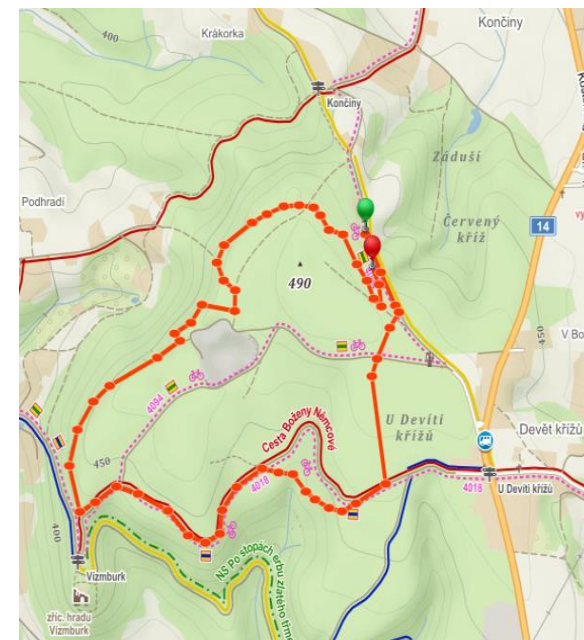

**Trat' dospělí:** 2x 1,5 km okruh běh, 2x 4 km okruh kolo, 1x 1,5 km okruh běh.

**Trat' žákovské kategorie:** 1x zkrácený okruh běh, 1x okruh kolo, 1x zkrácený běh.

Trat' cyklo okruhu vede z Pálenky směrem na Vizmburk a okolo lomu zpět na Pálenku (viz mapa). Převýšení cyklo okruhu 180 m. Běžecký okruh vede po červené značce směrem na Podhradí. Převýšení běžeckého okruhu 80 m.

**Značení trati:** cyklo okruh modrobílou Specialized páskou a modrobílými směrovými šipkami. Běžecký okruh červená páska a šipky. Na složitějších křižovatkách budou pořadatelé.

V depu při nájezdu do dalších okruhů bude občerstvení - voda, jonťák, banány, sušenky. V cíli pak čaj a koláč.

mapka cyklo okruhu